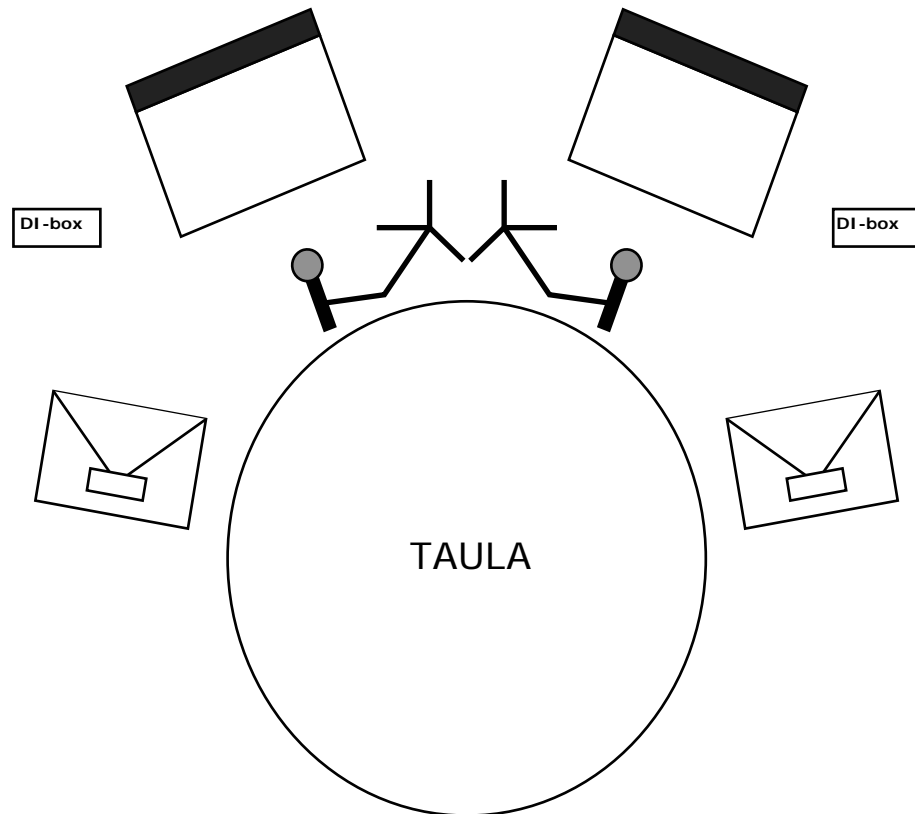

# RIDER SOBRETAULA

## LLEGENDA

DI-box

2 DI-box per a guitarra acústica

2 Micròfons SM-58 amb peus de micro de girafa

2 Monitors d'escenari

2 Cadires sense braços

Preveure microfonia per dues guitarres espanyoles

[info@artbaco.com](mailto:info@artbaco.com)